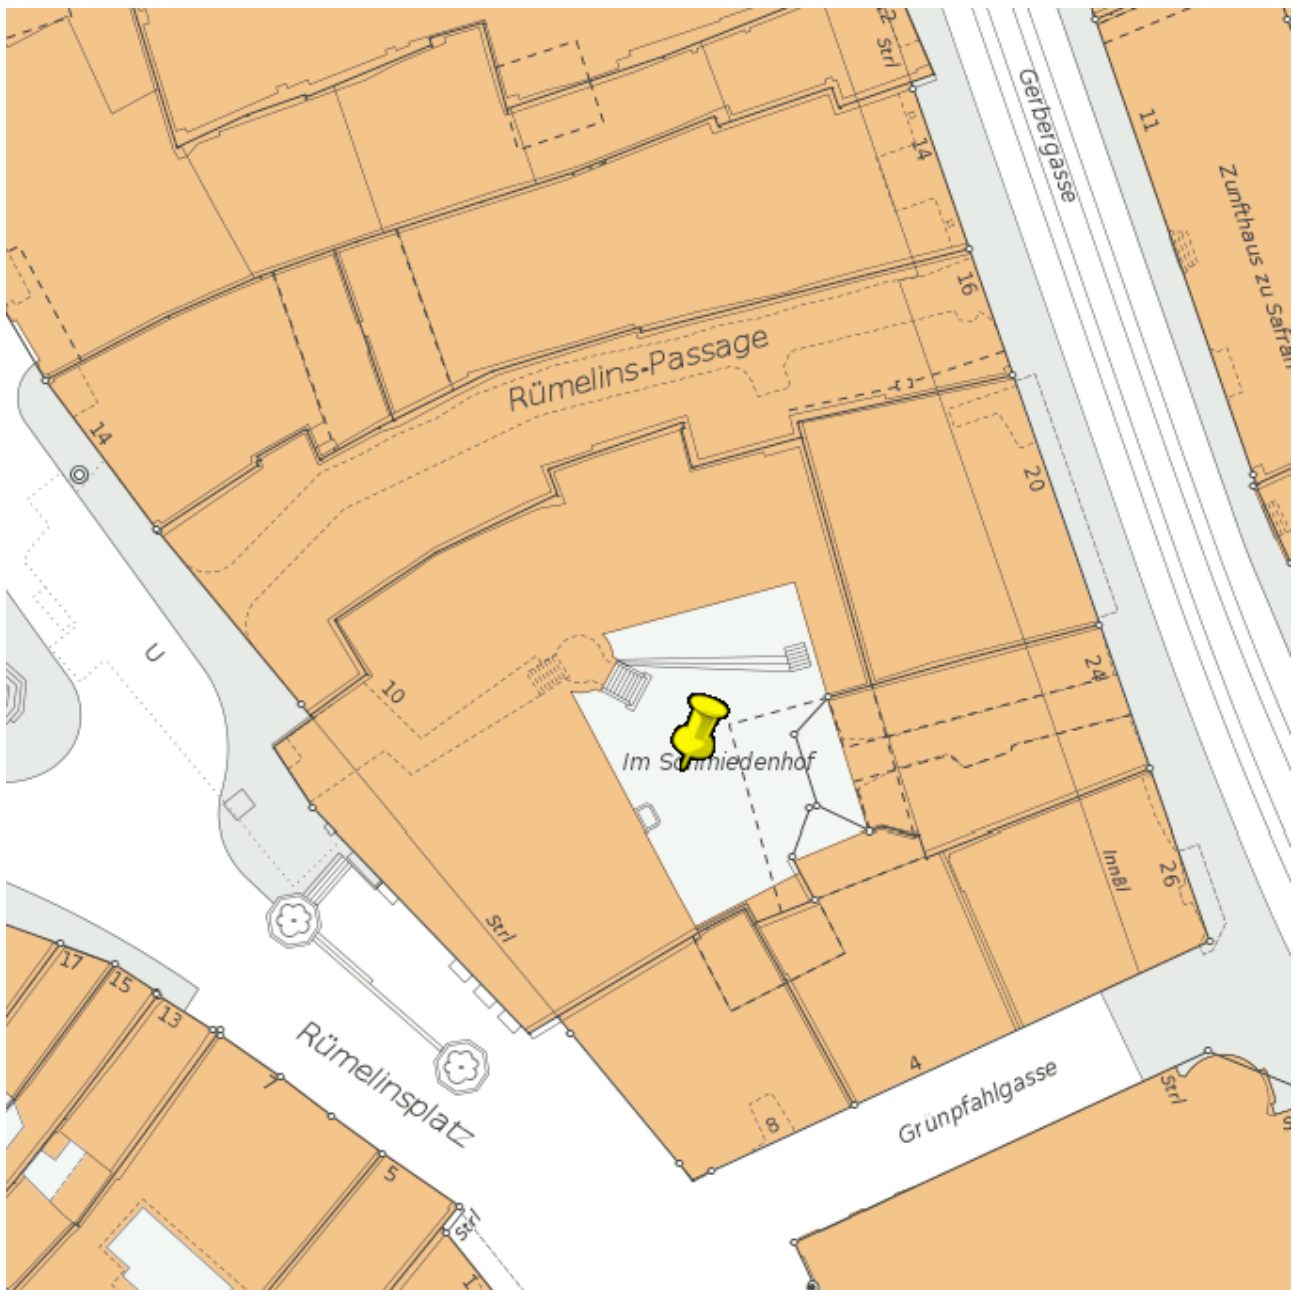

GmbH

Grubbenaaloss mit baidsyddigem Höörschaade

s GmbH Brogramm fir d Fasnacht 2016

meeglicherwyys simmer
an dääne-n-Ort,
zu dääne Zyte
aazdräffe

sälbschtverständlig oohni Gweehr

Määntig, 15.02.16

- So ungefähr am Elfi zoobe (23.00)
- Im Schmiidehoof (Schmiedenhof)
- Yygang vom Rümeliplatz oder vo dr Gärbergass

Zyschtig, 16.02.16

- So ungefähr am Elfi zoobe (23.00)
- Im Konsum am Egge
- Egge Rhyggass / Schoofgässli (dasch im Glaibasel)
- Schreeg vis-à-vis vom Hotel Krafft

Middwuch, 17.02.16

- So öbbe am Halb Zwölfi zoobe (23.30)
- Egge Schlüsselbärg / Stapfelbärg
- Näbe-n-em Reschtaurant Schlüssel an dr Freye Strooss ins Gässli, am schiffende Waggis verbyy und denn – bi dr erschte Gläagehait – nach linggs zer Stääge